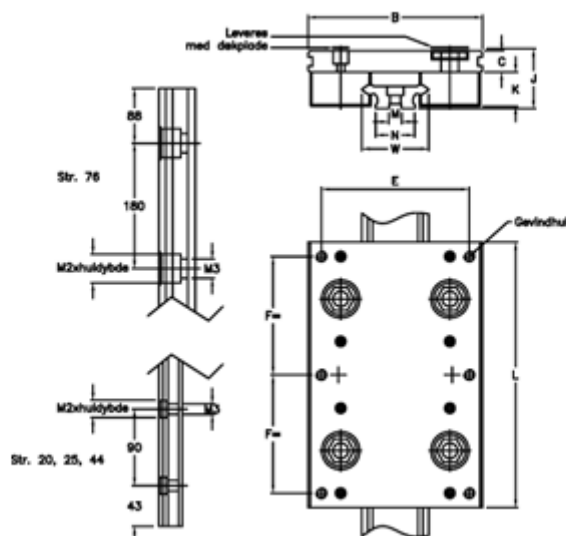

Varenummer: 056514411436
Beskrivelse: Hepco Simple Select 44 1-1436

Mål

B = 116	M	= 8x3
C = 14.5	M1	= 7.0
E = 96	M2	= 11x6,1
F = 80	N	= 26.4
G = 6xM8	Størrelse	= 44
J = 38.74	W	= 44
K = 22.5		
L = 180		